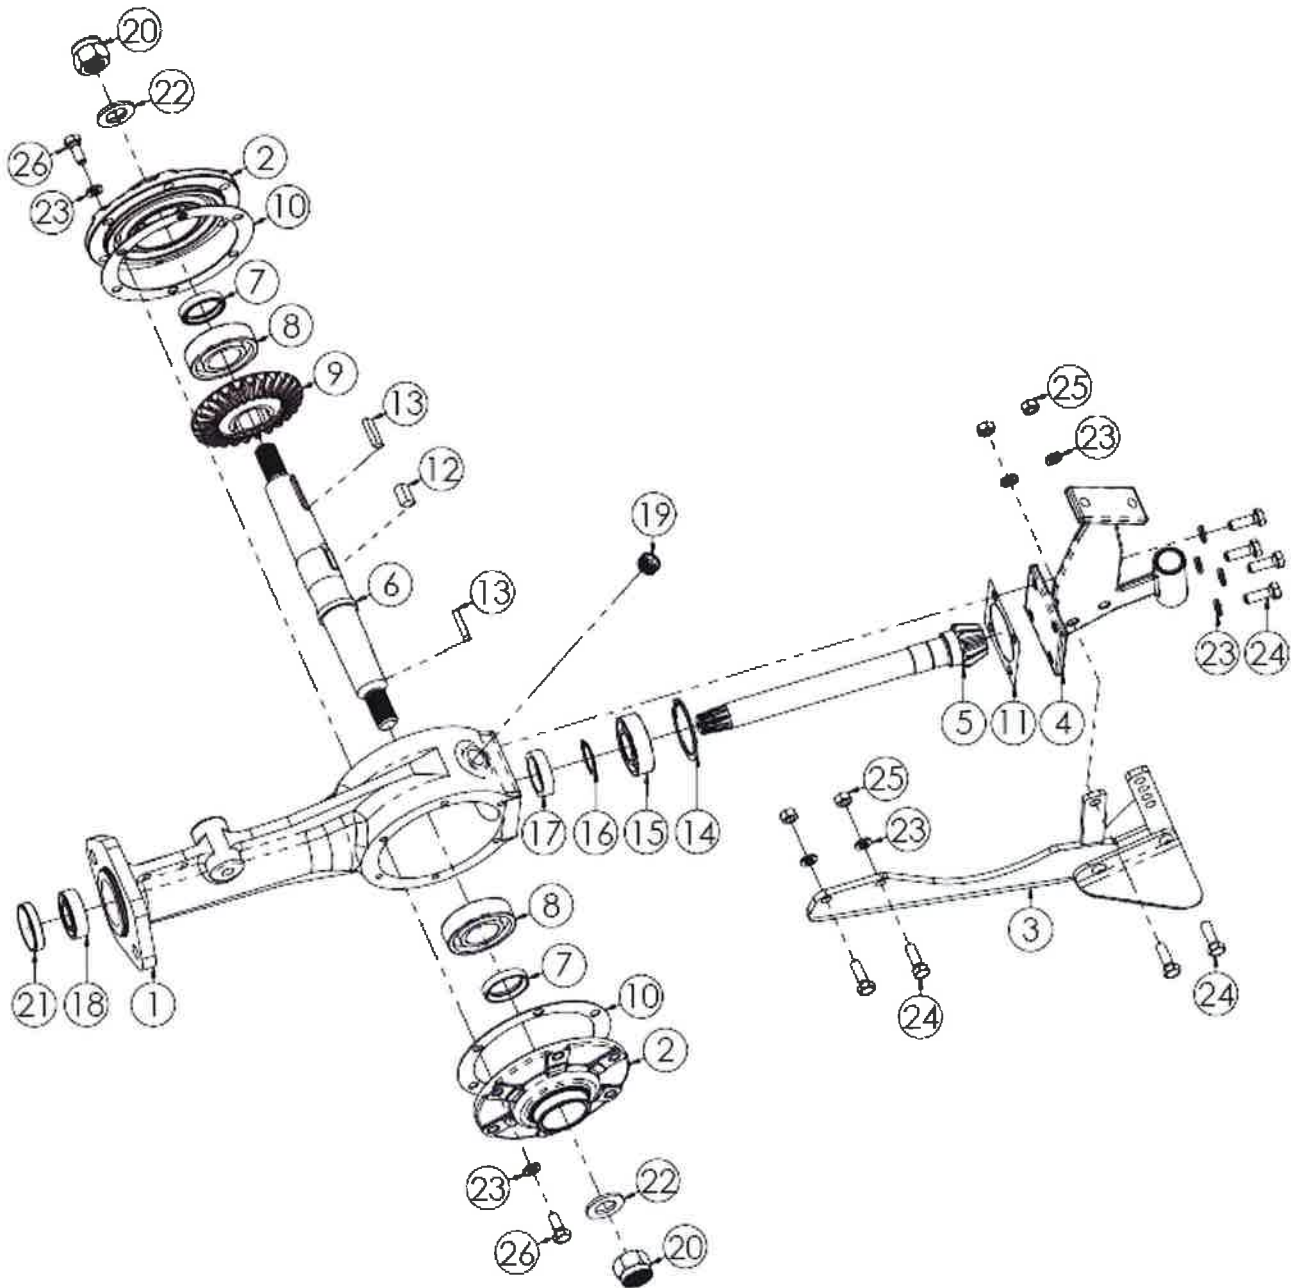

N.	CODICE	DESCRIZIONE	QUANTITA'
1	L.100016	CARTER FRESA	1
2	L.100017	FLANGIA LATERALE FRESA	2
3	L.120086	STABILIZZATORE FRESA	1
4	L.120087	COPERCHIO FRESA	1
5	L.150040	PIGNONE FRESA	1
6	L.150038	ALBERO PASSANTE FRESA	1
7	L.160012	PARAOLIO 40X30X7	2
8	L.170010	CUSCINETTO 6206	2
9	L.150039	CORONA FRESA	1
10	L.210008	GUARNIZIONE FLANGIA	2
11	L.210009	GUARNIZIONE COPERCHIO	1
12	L.174003	CHIAVETTA 10X8X18-22	2
13	L.174004	CHIAVELLA 8X5X27	2
14	L.191001	SEGER 52 INT.	1
15	L.170006	CUSCINETTO 6205	1
16	L.190006	SEGER 25 EST.	1
17	L.160013	PARAOLIO 40X25X7	1
18	L.171008	CUSCINETTO 6004 2RS	1
19	L.286001	TAPPO SPURGO OLIO	1
20	L.284015	DADO 18X1.5 AUTOBLOCCANTE	2
21	L.181008	DISTANZIALE FRESA	1
22	L.285046	RONDELLA 18X34X3 PIANA Z.	2
23	L.285010	RONDELLA 8 GROWER SPACCATA	20
24	L.280013	VITE 8X25 MA Z.	8
25	L.284005	DADO 8 MA Z.	4
26	L.280004	VITE 8X20 MA Z.	12