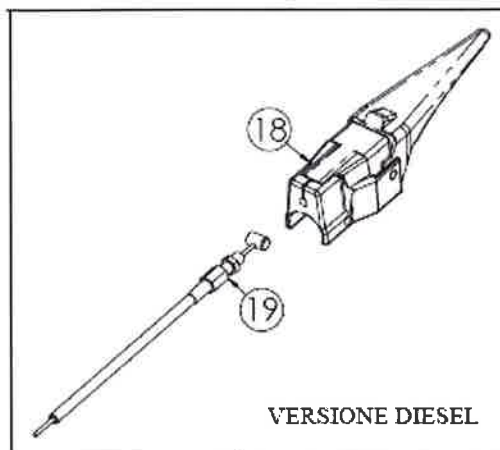

N.	CODICE	DESCRIZIONE	QUANTITA'
1	L.120076	STEGOLA	1
2	L.271017	MANOPOLA C. D.25 S/PARAMANI	2
3	L.270040	LEVA FRIZIONE SX NUOVA	1
4	L.270039	LEVA DIFFERENZIALE DX NUOVA	1
5	L.270033	LEVA MOTORSTOP BENZINA	1
6	L.270004	MANETTINO GAS 6X70	1
7	L.284025	DADO 6 MA CIECO Z.	1
8	L.285004	RONDELLA 6X12X1,6 PIANA Z.	1
9	L.250028	CAVO TRASMISSIONE FRIZIONE	1
10	L.250029	CAVO TRASMISSIONE GAS	1
	L.250031	CAVO TRASMISSIONE GAS GX270	1
11	L.250013	CAVO TRASMISSIONE DIFF.	1
12	L.280123	VITE 6X40 MA BRUCOLA Z.	1
13	L.284003	DADO 6 MA AUTOBLOCCANTE ALTO	1
14	L.380003	FASCETTA C/DADO M6 PER LEVA	2
15	L.220033	MOLLA PER PULSANTE	2
16	L.270056	PULSANTE BLOCCO LEVA FRIZIONE	1
17	L.270057	PULSANTE BLOCCO LEVA DIFF.	1
18	L.270034	LEVA MOTORSTOP DIESEL	1
19	L.250030	CAVO TRASMISSIONE STOP DIESEL	1
21	L.420001	FASCETTA NYLON 4,8X280	4