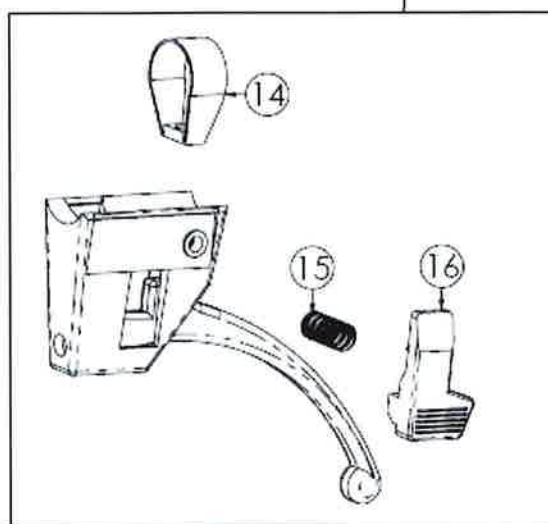

N.	CODICE	DESCRIZIONE	QUANTITA'
1	L.120076	STEGOLA	1
2	L.271017	MANOPOLA C. D.25 S/PARAMANI	2
3	L.270040	LEVA FRIZIONE SX NUOVA	1
4	L.270039	LEVA DIFFERENZIALE DX NUOVA	1
5	L.270033	LEVA MOTORSTOP BENZINA	1
6	L.270004	MANETTINO GAS 6X70	1
7	L.284025	DADO 6 MA CIECO Z.	1
8	L.285004	RONDELLA 6X12X1,6 PIANA Z.	1
9	L.250028	CAVO TRASMISSIONE FRIZIONE	1
10	L.250029	CAVO TRASMISSIONE GAS	1
	L.250031	CAVO TRASMISSIONE GAS GX270	1
11	L.250013	CAVO TRASMISSIONE DIFF.	1
12	L.280123	VITE 6X40 MA BRUCOLA Z.	1
13	L.284003	DADO 6 MA AUTOBLOCCANTE ALTO	1
14	L.380003	FASCETTA C/DADO M6 PER LEVA	2
15	L.220033	MOLLA PER PULSANTE	2
16	L.270056	PULSANTE BLOCCO LEVA FRIZIONE	1
17	L.270057	PULSANTE BLOCCO LEVA DIFF.	1
18	L.270034	LEVA MOTORSTOP DIESEL	1
19	L.250030	CAVO TRASMISSIONE STOP DIESEL	1
21	L.420001	FASCETTA NYLON 4,8X280	4