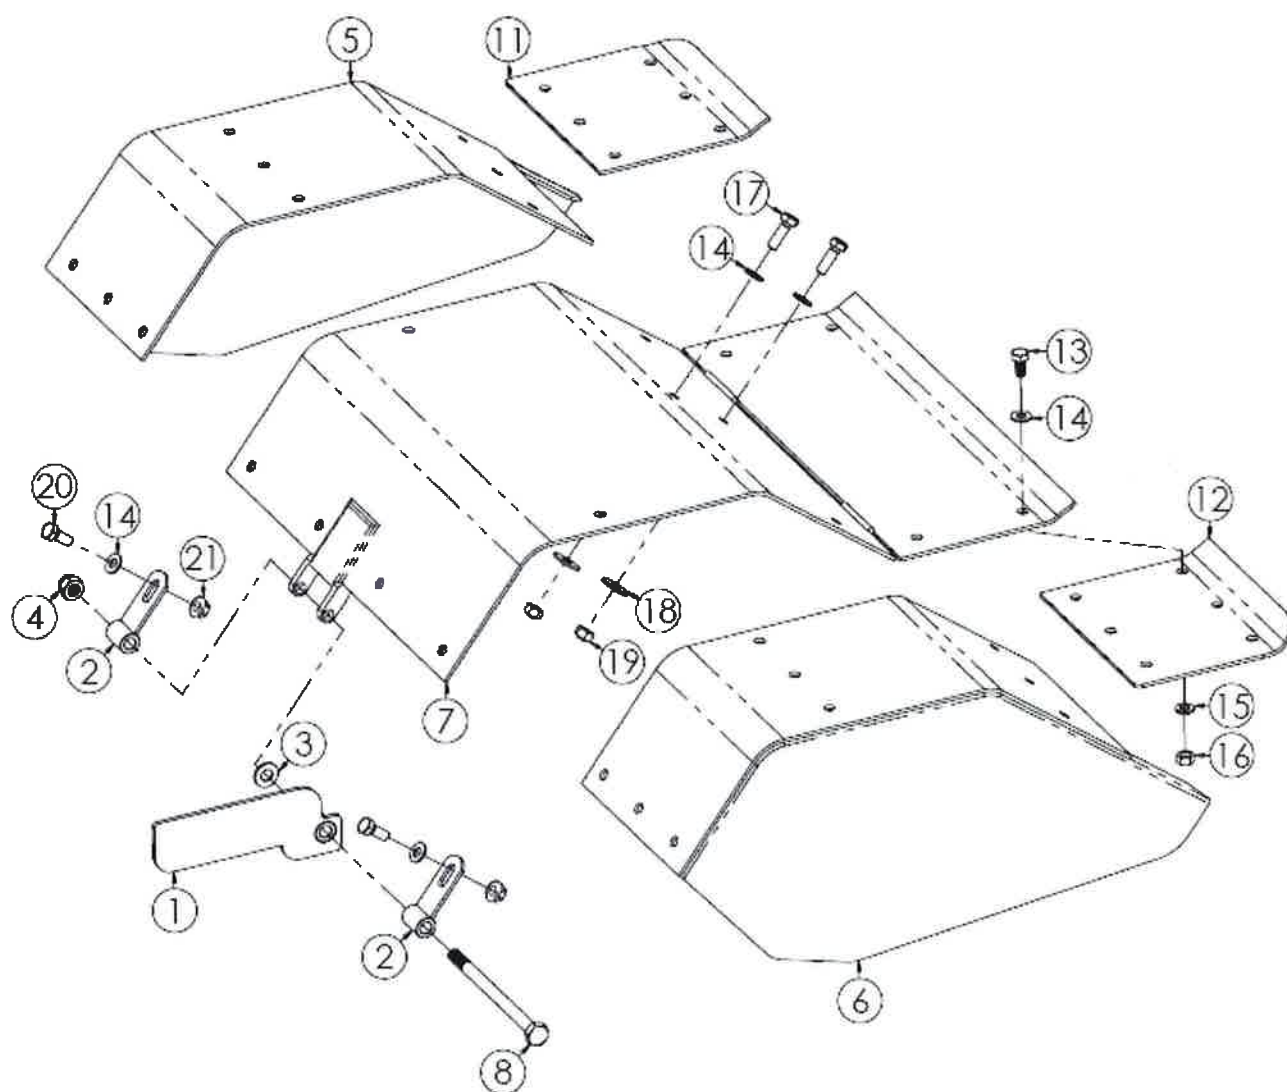

N.	CODICE	DESCRIZIONE	QUANTITA'
1	L.120085	PIASTRA DISINNESTO FRESA	1
2	L.120346	CERNIERA COFANO FRESA	2
3	L.285002	RONDELLA 10X20X2 PIANA Z.	1
4	L.284001	DADO 10 MA AUTOBLOC. ALTO	1
5	L.120286	ALLARGAMENTO COF.FRESA DX	1
6	L.120287	ALLARGAMENTO COF.FRESA SX	1
7	L.120288	COFANO CENTRALE FRESA CM.65	1
8	L.280093	VITE 10X150 MA Z.	1
11	L.120284	PAREGGIATORE FRESA DX	1
12	L.120285	PAREGGIATORE FRESA SX	1
13	L.280042	VITE 8X16 MA Z.	10
14	L.285032	RONDELLA 8X16X1,6 PIANA Z.	14
15	L.285010	RONDELLA 8 GROWER SPACCATA	10
16	L.284005	DADO 8 MA Z.	10
17	L.280013	VITE 8X25 MA Z.	2
18	L.285006	RONDELLA 8X24X2 PIANA Z.	2
19	L.284023	DADO 8 MA METALBLOC	2
20	L.280004	VITE 8X20 MA Z.	2
21	L.284022	DADO 8 MA FLANGIATO Z.	2