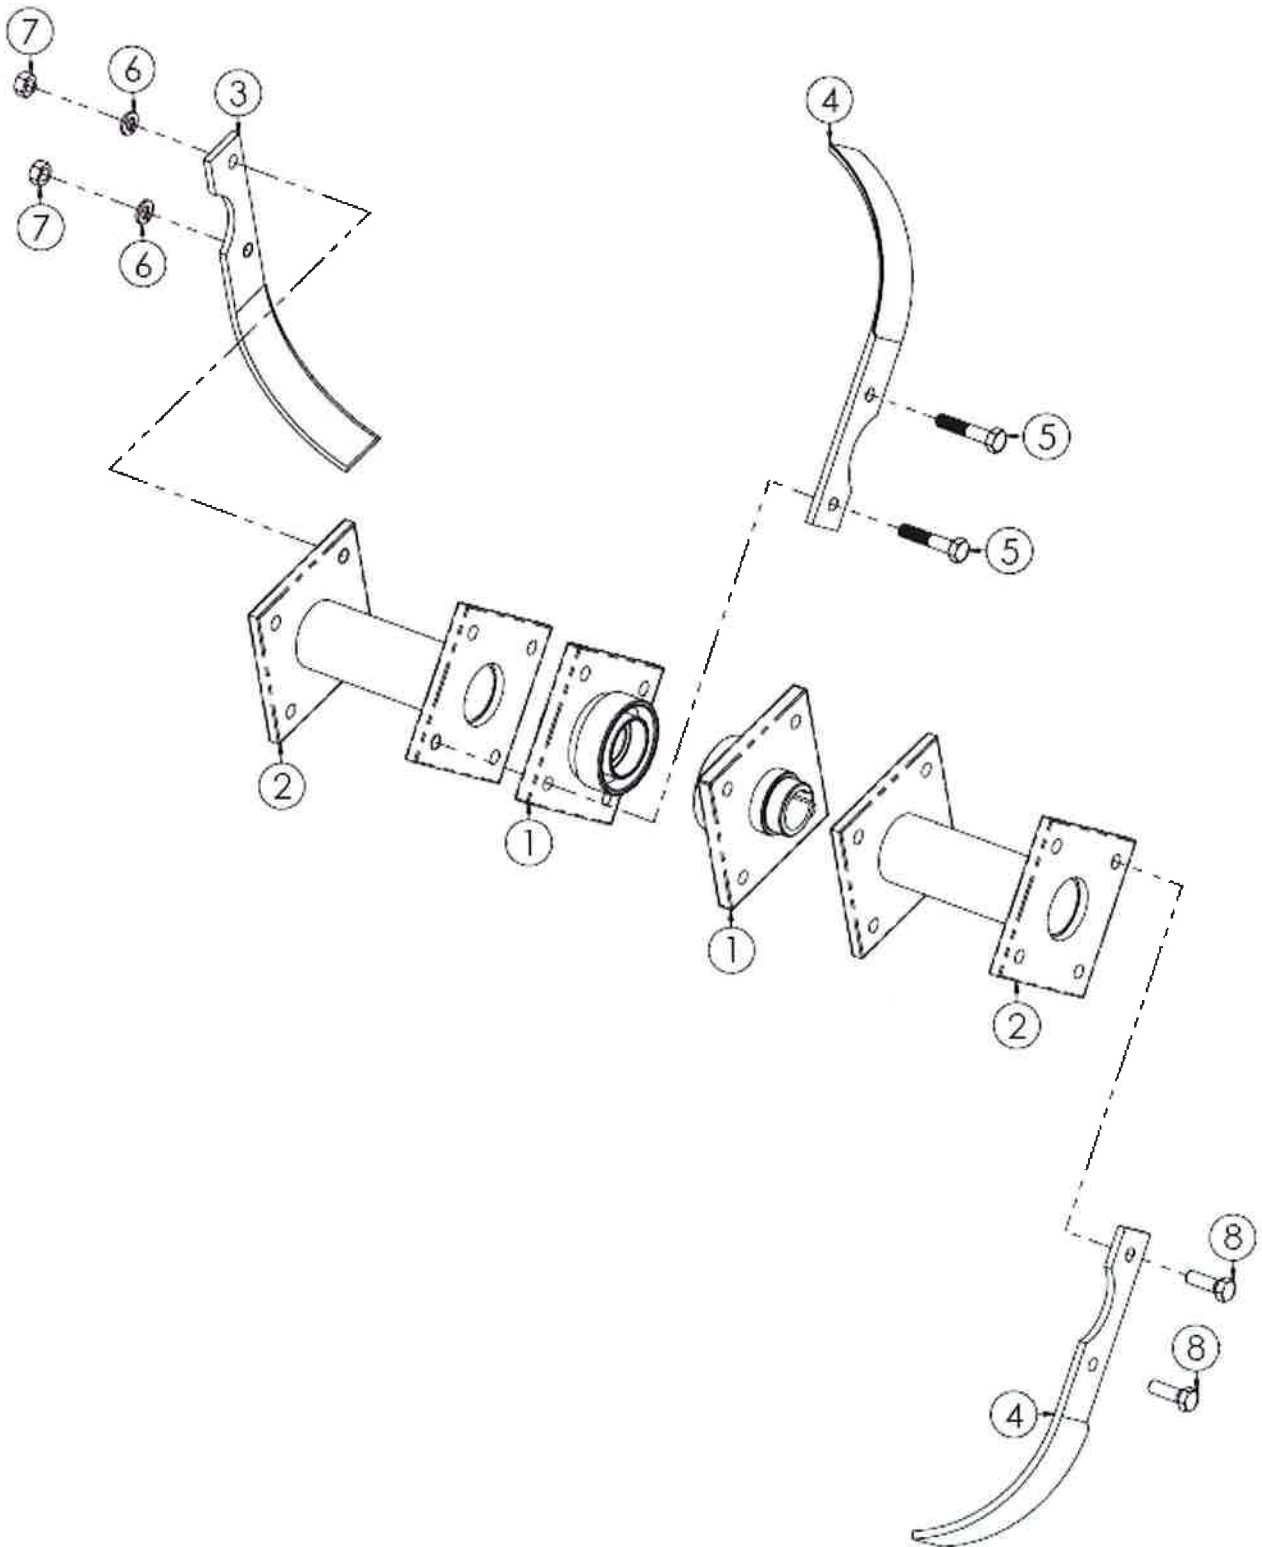

N.	CODICE	DESCRIZIONE	QUANTITA'
1	L.120098	MOZZO FRESA	2
2	L.120097	MOZZO ALLARG. FRESA	2
3	L.120100	ZAPPA SX 30X5 INT.70	8
4	L.120099	ZAPPA DX 30X5 INT.70	8
5	L.280020	VITE 8X40 MA Z.	8
6	L.285010	RONDELLA 8 GROWER SPACCATA	16
7	L.284005	DADO 8 MA Z.	16
8	L.280013	VITE 8X25 MA Z.	8