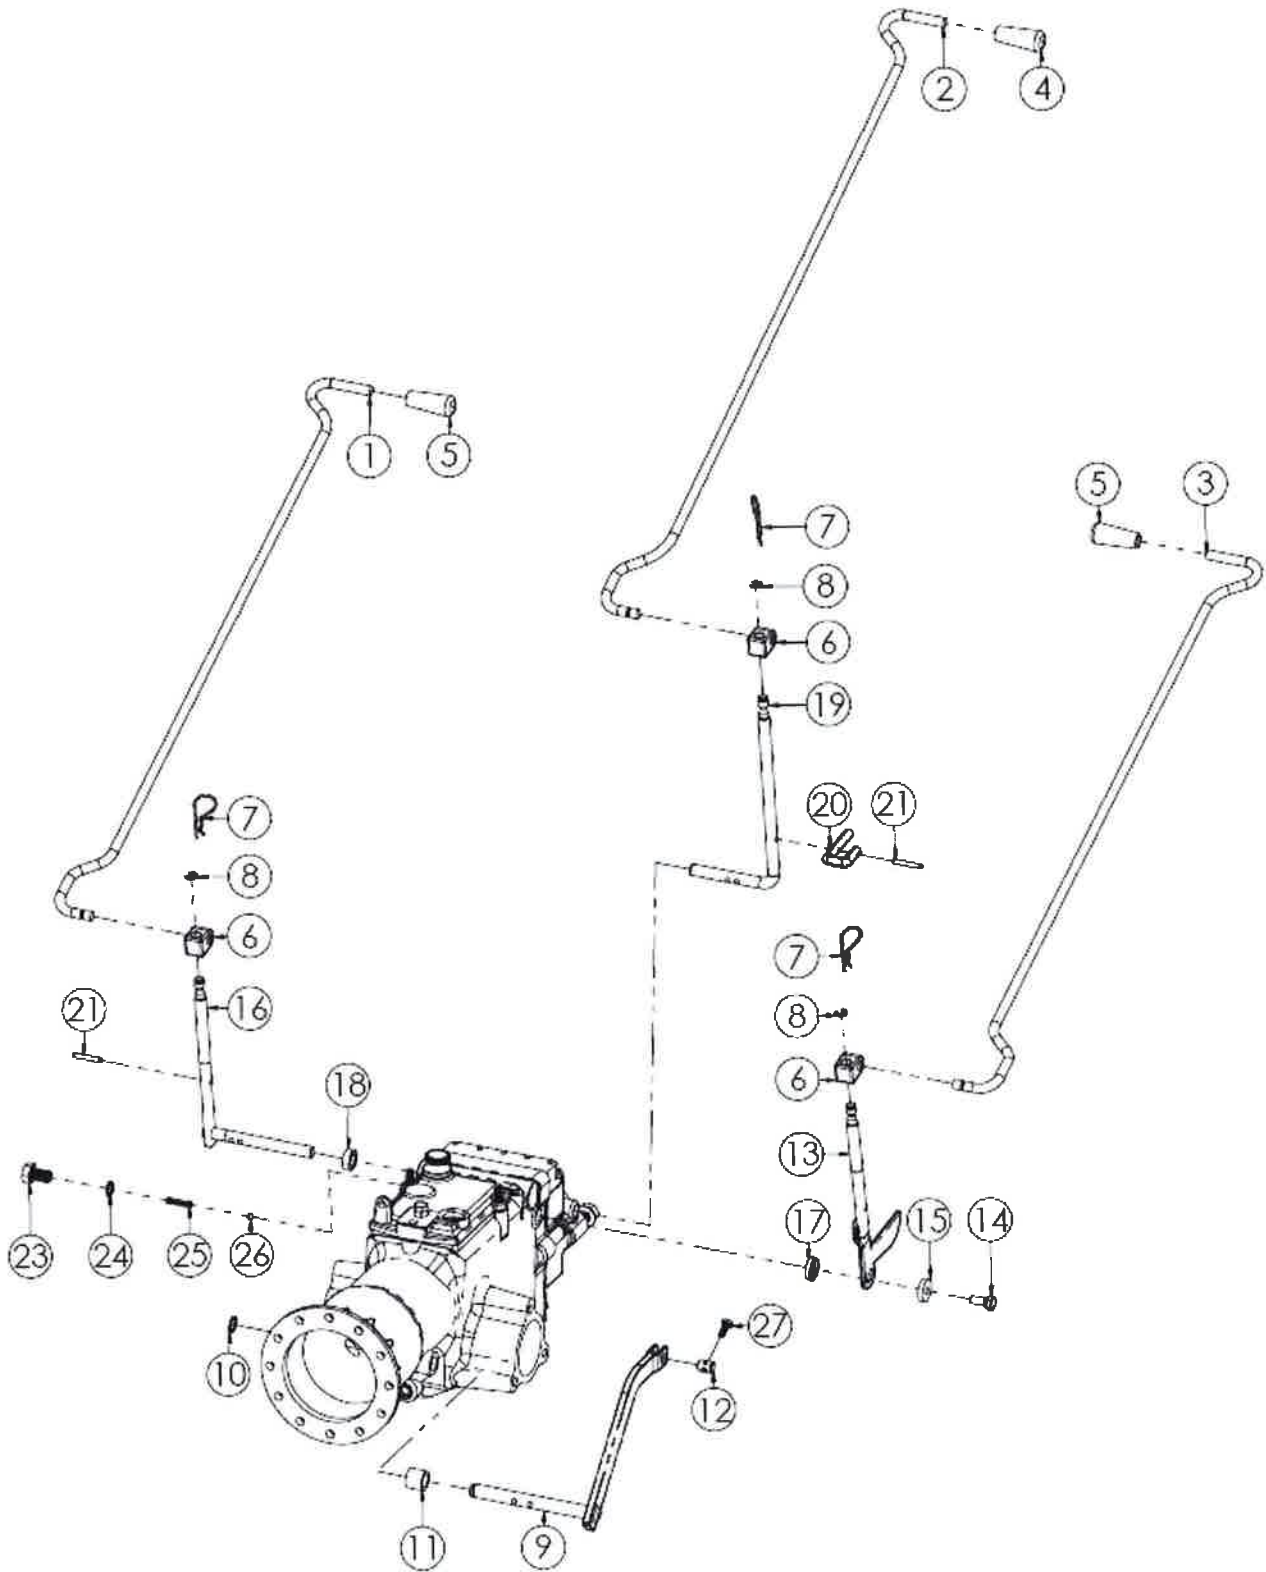

N.	CODICE	DESCRIZIONE	QUANTITA'
1	L.130005	ASTA INNESTO MARCE DX	1
2	L.130006	ASTA INNESTO P.T.O.	1
3	L.130023	ASTA INNESTO INVERSO SX	1
4	L.270076	POMELLO MARCE NERO	1
5	L.270054	POMELLO MARCE ROSSO	2
6	L.270012	SNODO LEVA CAMBIO	3
7	L.200010	COPPIGLIA 2,8X60	3
8	L.190014	ANELLO LEVA MARCE	3
9	L.130007	LEVA FORCHETTA FRIZIONE	1
10	L.190005	SEGER 14 EST.	1
11	L.181038	BOCCOLA LEVA FRIZIONE	1
12	L.261003	MORSETTO FILO FRIZIONE	1
13	L.130009	LEVA INVERTITORE	1
14	L.280004	VITE 8X20 MA Z.	1
15	L.285014	RONDELLA 8X24X5 PIANA Z.	1
16	L.130008	LEVA CAMBIO	1
17	L.160016	PARAOLIO 16X24X7	1
18	L.160014	PARAOLIO 12X22X7	1
19	L.130010	LEVA INNESTO P.T.O.	1
20	L.140009	SICUREZZA RETROMARCIA	1
21	L.200016	SPINA ELASTICA 5X30	2
23	L.281004	VITE FORATA	1
24	L.285055	RONDELLA 12X16 IN RAME	1
25	L.220009	MOLLA SETTORE MARCE	1
26	L.173001	SFERA 1/4	1
27	L.280001	VITE 6X16 MA Z.	1