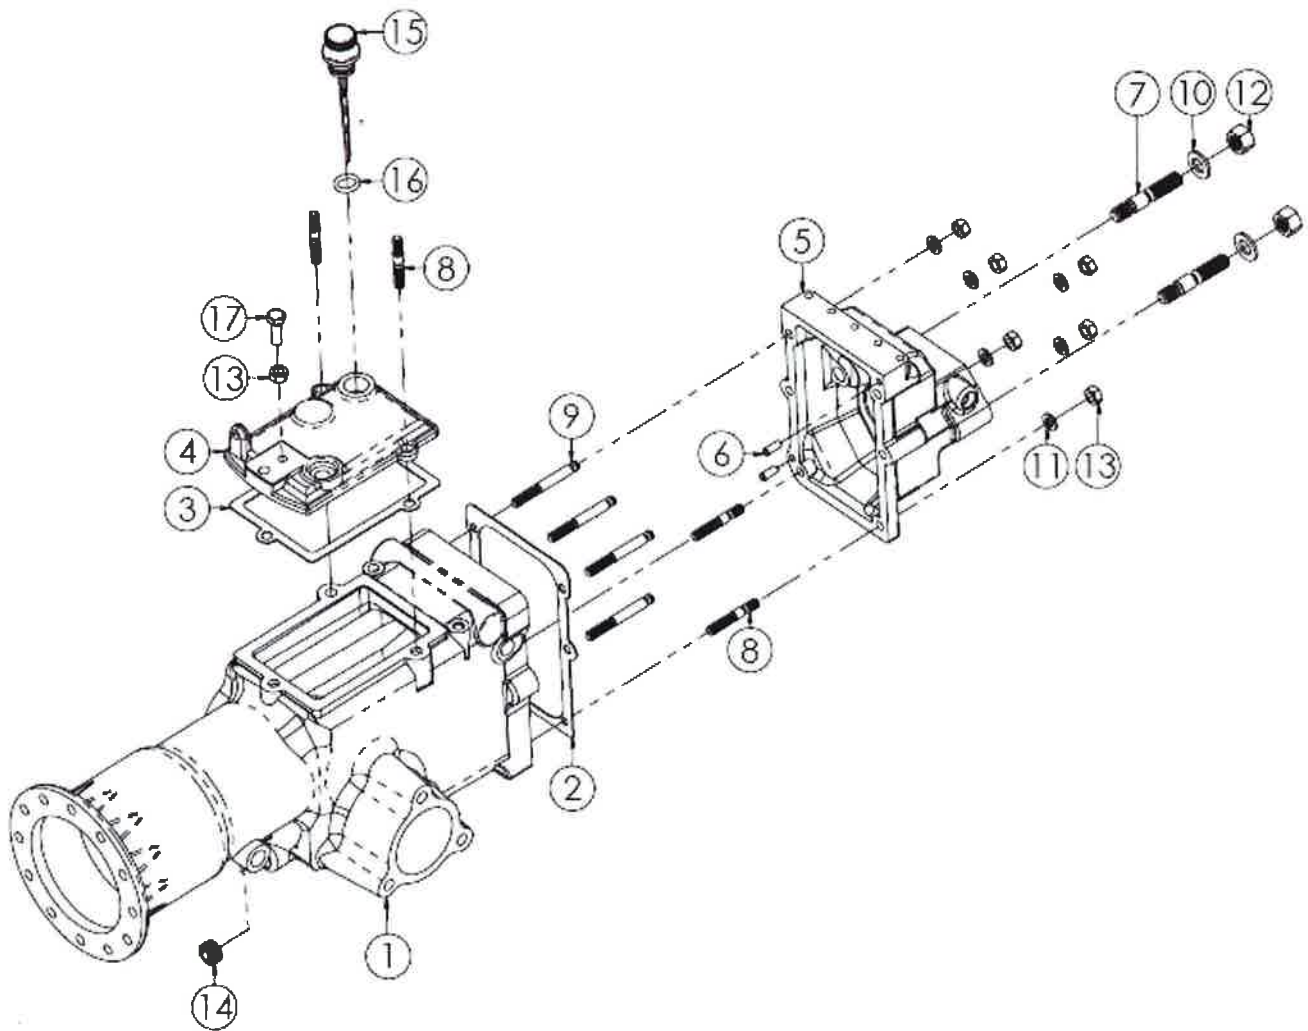

N.	CODICE	DESCRIZIONE	QUANTITA'
1	L.100008	SCATOLA CAMBIO	1
2	L.210005	GUARNIZIONE COPERCHIO CAMBIO	1
3	L.210004	GUARNIZIONE CAMBIO SUPERIORE	1
4	L.100010	COPERCHIO CAMBIO SUPERIORE DF	1
5	L.100018	COPERCHIO CAMBIO POSTERIORE	1
6	L.120077	PERNO DI CENTRAGGIO	2
7	L.282003	PRIGIONIERO FRESA	2
8	L.282002	PRIGIONIERO 8X35 MA	4
9	L.282001	PRIGIONIERO 8X60 MA	4
10	L.285011	RONDELLA 12X24X2,5 PIANA Z.	2
11	L.285010	RONDELLA 8 GROWER SPACCATA	6
12	L.284011	DADO 12 PRIGIONIERO	2
13	L.284005	DADO 8 MA Z.	7
14	L.286001	TAPPO SPURGO OLIO	1
15	L.270014	ASTA LIVELLO OLIO	1
16	L.230004	OR 20X14X3 ASTA OLIO	1
17	L.280013	VITE 8X25 MA Z.	1