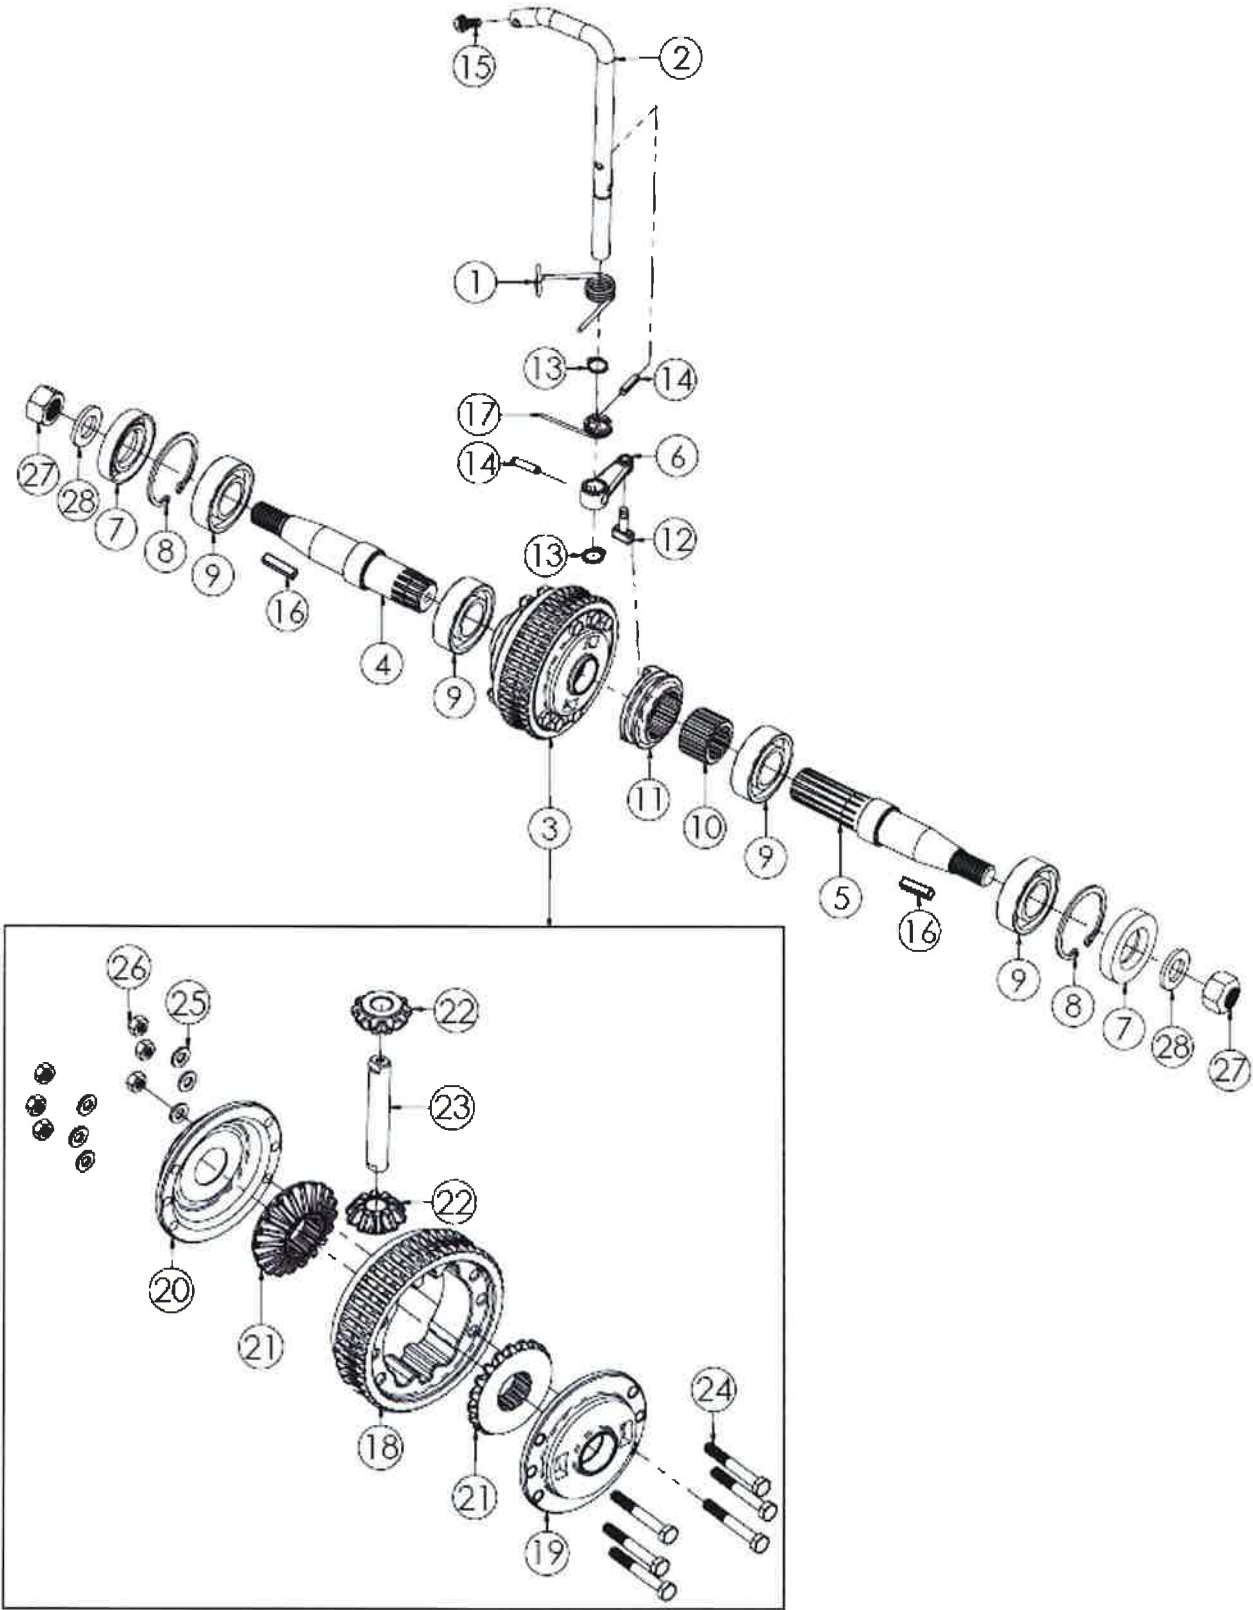

MC3300

TAVOLA CD/04 KIT AVVIAMENTO ELETTRICO **BENASSI** SpA

TAVOLA CD/04 KIT AVVIAMENTO ELETTRICO **BENASSI** SpA

N.	CODICE	DESCRIZIONE	QUANTITA'
1	L.270050	FRONTALINO STEGOLA FORATO NERO	1
2	L.251006	LAMPADINA 12V 3W	2
3	L.251007	SPIA LUMINOSA ROSSA	1
4	L.251008	SPIA LUMINOSA VERDE	1
5	L.251009	QUADRO-CHIAVI 3 VIE BOSCH	1
6	L.251013	CAVO MASSA BATTERIA	1
7	L.251012	CAVO POSITIVO BATTERIA	1
8	L.400056	KIT CABLAGGIO YANMAR	1
	L.400203	KIT CABLAGGIO 15LD REMP	1
9	L.120410	TIRANTE FISSAGGIO BATTERIA	2
10	L.120268	SUPPORTO PIASTRA PORTABATTERIA	2
11	L.120270	PORTABATTERIA MTC	1
12	L.271026	GOMMA ANTIUSURA BATTERIA	1
13	30470040	BATTERIA 12V 30AH	1
14	L.284003	DADO 6 MA AUTOBLOCCANTE ALTO	2
15	L.280042	VITE 8X16 MA Z.	2
16	L.284023	DADO 8 MA METALBLOC	4
17	L.260027	COLONNETTA 14X226 M8(M.F.)F.Z. COFANO	1
18	L.285004	RONDELLA 6X12X1,6 PIANA Z.	2
19	L.210015	GUARNIZIONE 3/4" TAGLIATA DOPPIA	1

N.	CODICE	DESCRIZIONE	QUANTITA'
1	L.100008	SCATOLA CAMBIO	1
2	L.210005	GUARNIZIONE COPERCHIO CAMBIO	1
3	L.210004	GUARNIZIONE CAMBIO SUPERIORE	1
4	L.100010	COPERCHIO CAMBIO SUPERIORE DF	1
5	L.100018	COPERCHIO CAMBIO POSTERIORE	1
6	L.120077	PERNO DI CENTRAGGIO	2
7	L.282003	PRIGIONIERO FRESA	2
8	L.282002	PRIGIONIERO 8X35 MA	4
9	L.282001	PRIGIONIERO 8X60 MA	4
10	L.285011	RONDELLA 12X24X2,5 PIANA Z.	2
11	L.285010	RONDELLA 8 GROWER SPACCATA	6
12	L.284011	DADO 12 PRIGIONIERO	2
13	L.284005	DADO 8 MA Z.	7
14	L.286001	TAPPO SPURGO OLIO	1
15	L.270014	ASTA LIVELLO OLIO	1
16	L.230004	OR 20X14X3 ASTA OLIO	1
17	L.280013	VITE 8X25 MA Z.	1