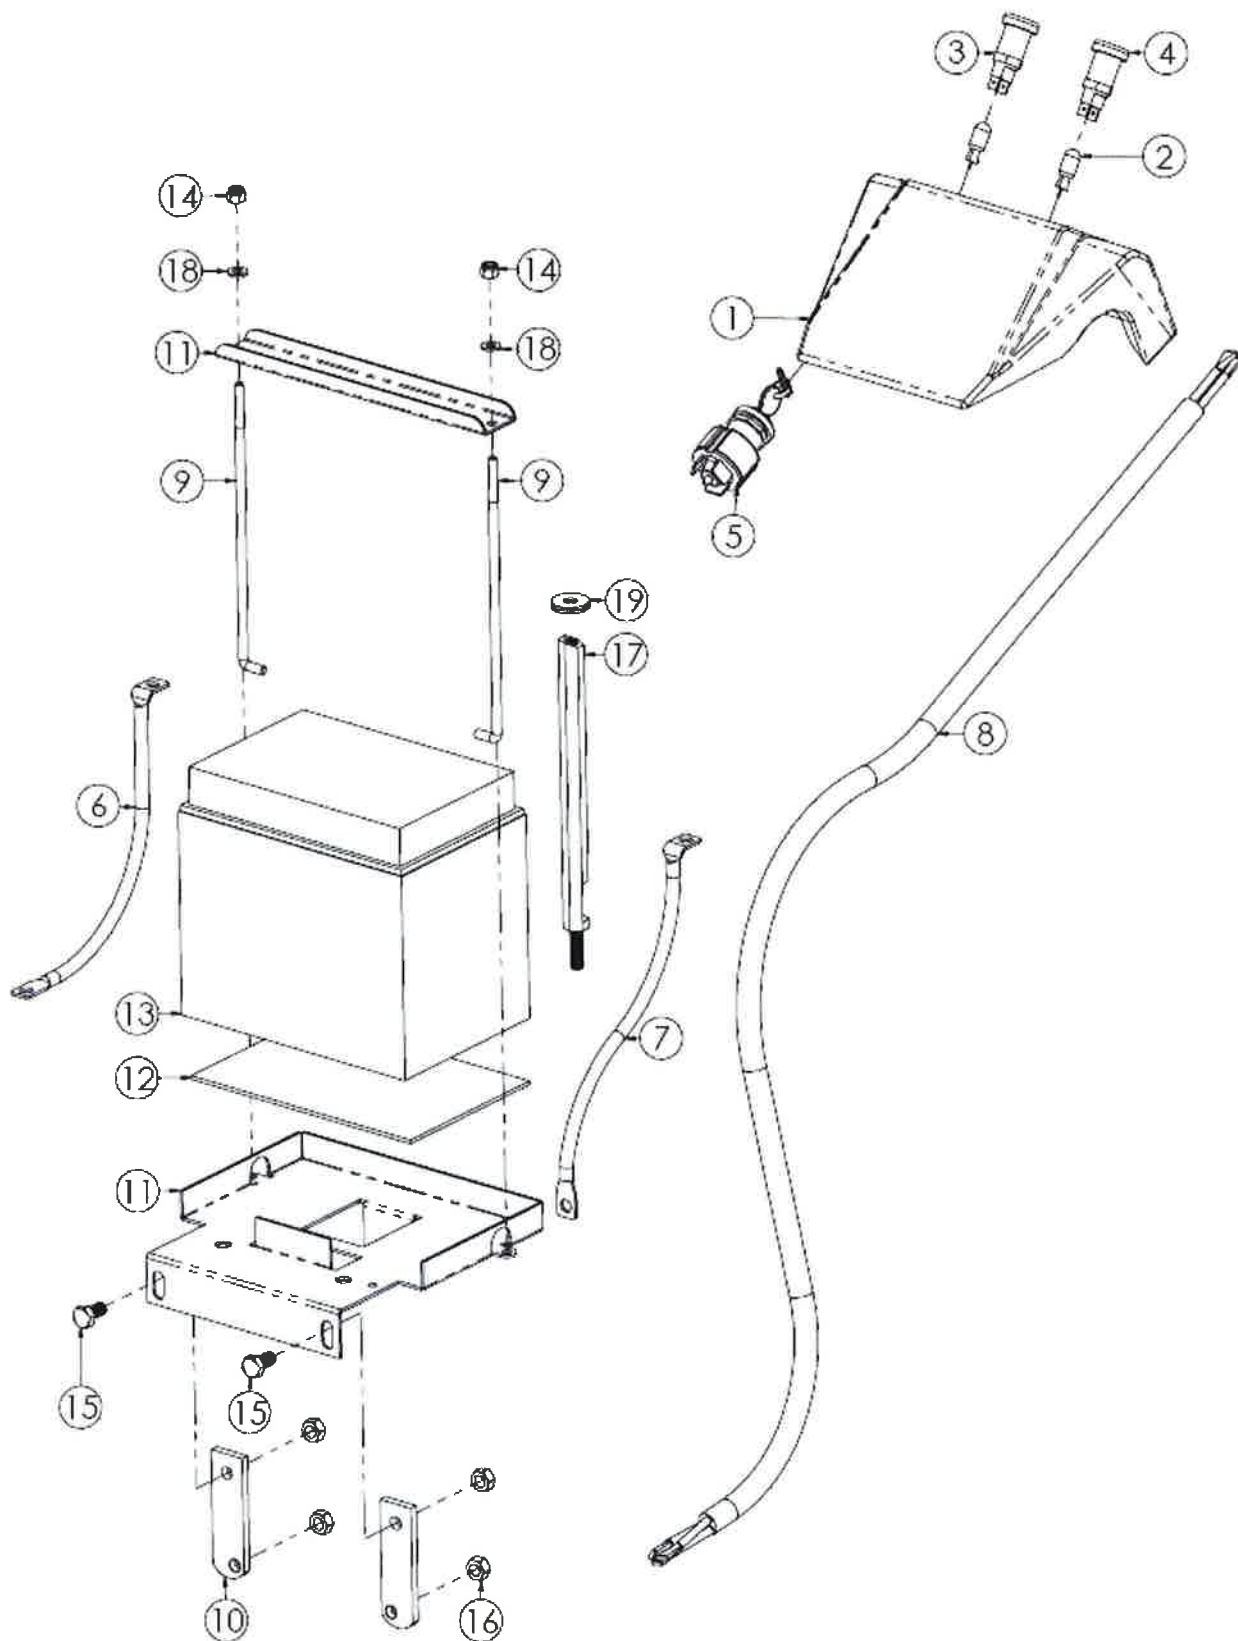

MC3300

TAVOLA CD/04 KIT AVVIAMENTO ELETTRICO **BENASSI** SpA

TAVOLA CD/04 KIT AVVIAMENTO ELETTRICO **BENASSI** SpA

N.	CODICE	DESCRIZIONE	QUANTITA'
1	L.270050	FRONTALINO STEGOLA FORATO NERO	1
2	L.251006	LAMPADINA 12V 3W	2
3	L.251007	SPIA LUMINOSA ROSSA	1
4	L.251008	SPIA LUMINOSA VERDE	1
5	L.251009	QUADRO-CHIAVI 3 VIE BOSCH	1
6	L.251013	CAVO MASSA BATTERIA	1
7	L.251012	CAVO POSITIVO BATTERIA	1
8	L.400056	KIT CABLAGGIO YANMAR	1
	L.400203	KIT CABLAGGIO 15LD REMP	1
9	L.120410	TIRANTE FISSAGGIO BATTERIA	2
10	L.120268	SUPPORTO PIASTRA PORTABATTERIA	2
11	L.120270	PORTABATTERIA MTC	1
12	L.271026	GOMMA ANTIUSURA BATTERIA	1
13	30470040	BATTERIA 12V 30AH	1
14	L.284003	DADO 6 MA AUTOBLOCCANTE ALTO	2
15	L.280042	VITE 8X16 MA Z.	2
16	L.284023	DADO 8 MA METALBLOC	4
17	L.260027	COLONNETTA 14X226 M8(M.F.)F.Z. COFANO	1
18	L.285004	RONDELLA 6X12X1,6 PIANA Z.	2
19	L.210015	GUARNIZIONE 3/4" TAGLIATA DOPPIA	1

N.	CODICE	DESCRIZIONE	QUANTITA'
1	L.100008	SCATOLA CAMBIO	1
2	L.210005	GUARNIZIONE COPERCHIO CAMBIO	1
3	L.210004	GUARNIZIONE CAMBIO SUPERIORE	1
4	L.100010	COPERCHIO CAMBIO SUPERIORE DF	1
5	L.100018	COPERCHIO CAMBIO POSTERIORE	1
6	L.120077	PERNO DI CENTRAGGIO	2
7	L.282003	PRIGIONIERO FRESA	2
8	L.282002	PRIGIONIERO 8X35 MA	4
9	L.282001	PRIGIONIERO 8X60 MA	4
10	L.285011	RONDELLA 12X24X2,5 PIANA Z.	2
11	L.285010	RONDELLA 8 GROWER SPACCATA	6
12	L.284011	DADO 12 PRIGIONIERO	2
13	L.284005	DADO 8 MA Z.	7
14	L.286001	TAPPO SPURGO OLIO	1
15	L.270014	ASTA LIVELLO OLIO	1
16	L.230004	OR 20X14X3 ASTA OLIO	1
17	L.280013	VITE 8X25 MA Z.	1