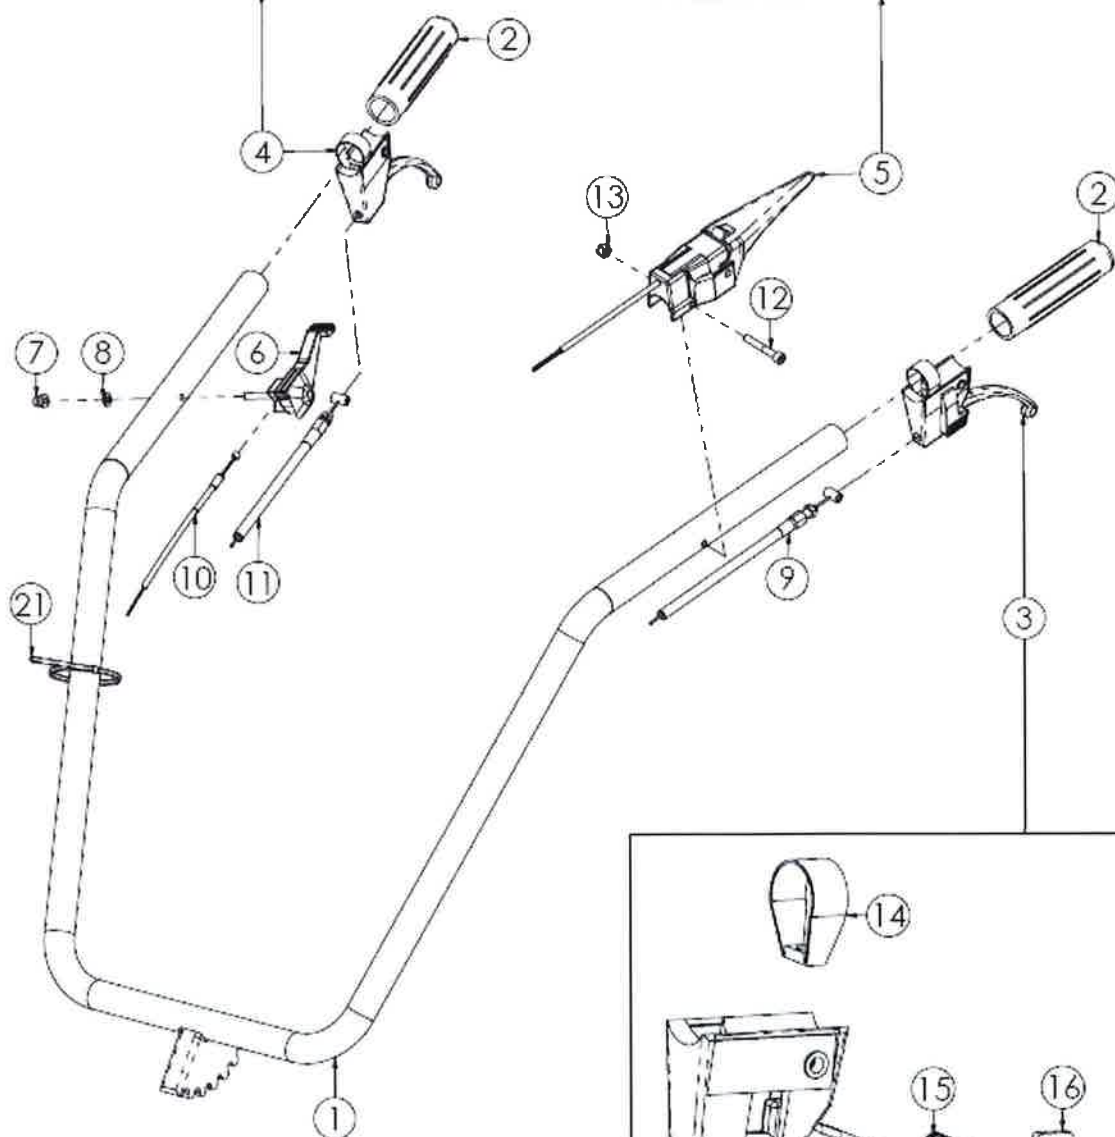

N.	CODICE	DESCRIZIONE	QUANTITA'
1	L.120076	STEGOLA	1
2	L.271017	MANOPOLA C. D.25 S/PARAMANI	2
3	L.270040	LEVA FRIZIONE SX NUOVA	1
4	L.270039	LEVA DIFFERENZIALE DX NUOVA	1
5	L.270033	LEVA MOTORSTOP BENZINA	1
6	L.270004	MANETTINO GAS 6X70	1
7	L.284025	DADO 6 MA CIECO Z.	1
8	L.285004	RONDELLA 6X12X1,6 PIANA Z.	1
9	L.250028	CAVO TRASMISSIONE FRIZIONE	1
10	L.250029	CAVO TRASMISSIONE GAS	1
	L.250031	CAVO TRASMISSIONE GAS GX270	1
11	L.250013	CAVO TRASMISSIONE DIFF.	1
12	L.280123	VITE 6X40 MA BRUCOLA Z.	1
13	L.284003	DADO 6 MA AUTOBLOCCANTE ALTO	1
14	L.380003	FASCETTA C/DADO M6 PER LEVA	2
15	L.220033	MOLLA PER PULSANTE	2
16	L.270056	PULSANTE BLOCCO LEVA FRIZIONE	1
17	L.270057	PULSANTE BLOCCO LEVA DIFF.	1
18	L.270034	LEVA MOTORSTOP DIESEL	1
19	L.250030	CAVO TRASMISSIONE STOP DIESEL	1
21	L.420001	FASCETTA NYLON 4,8X280	4