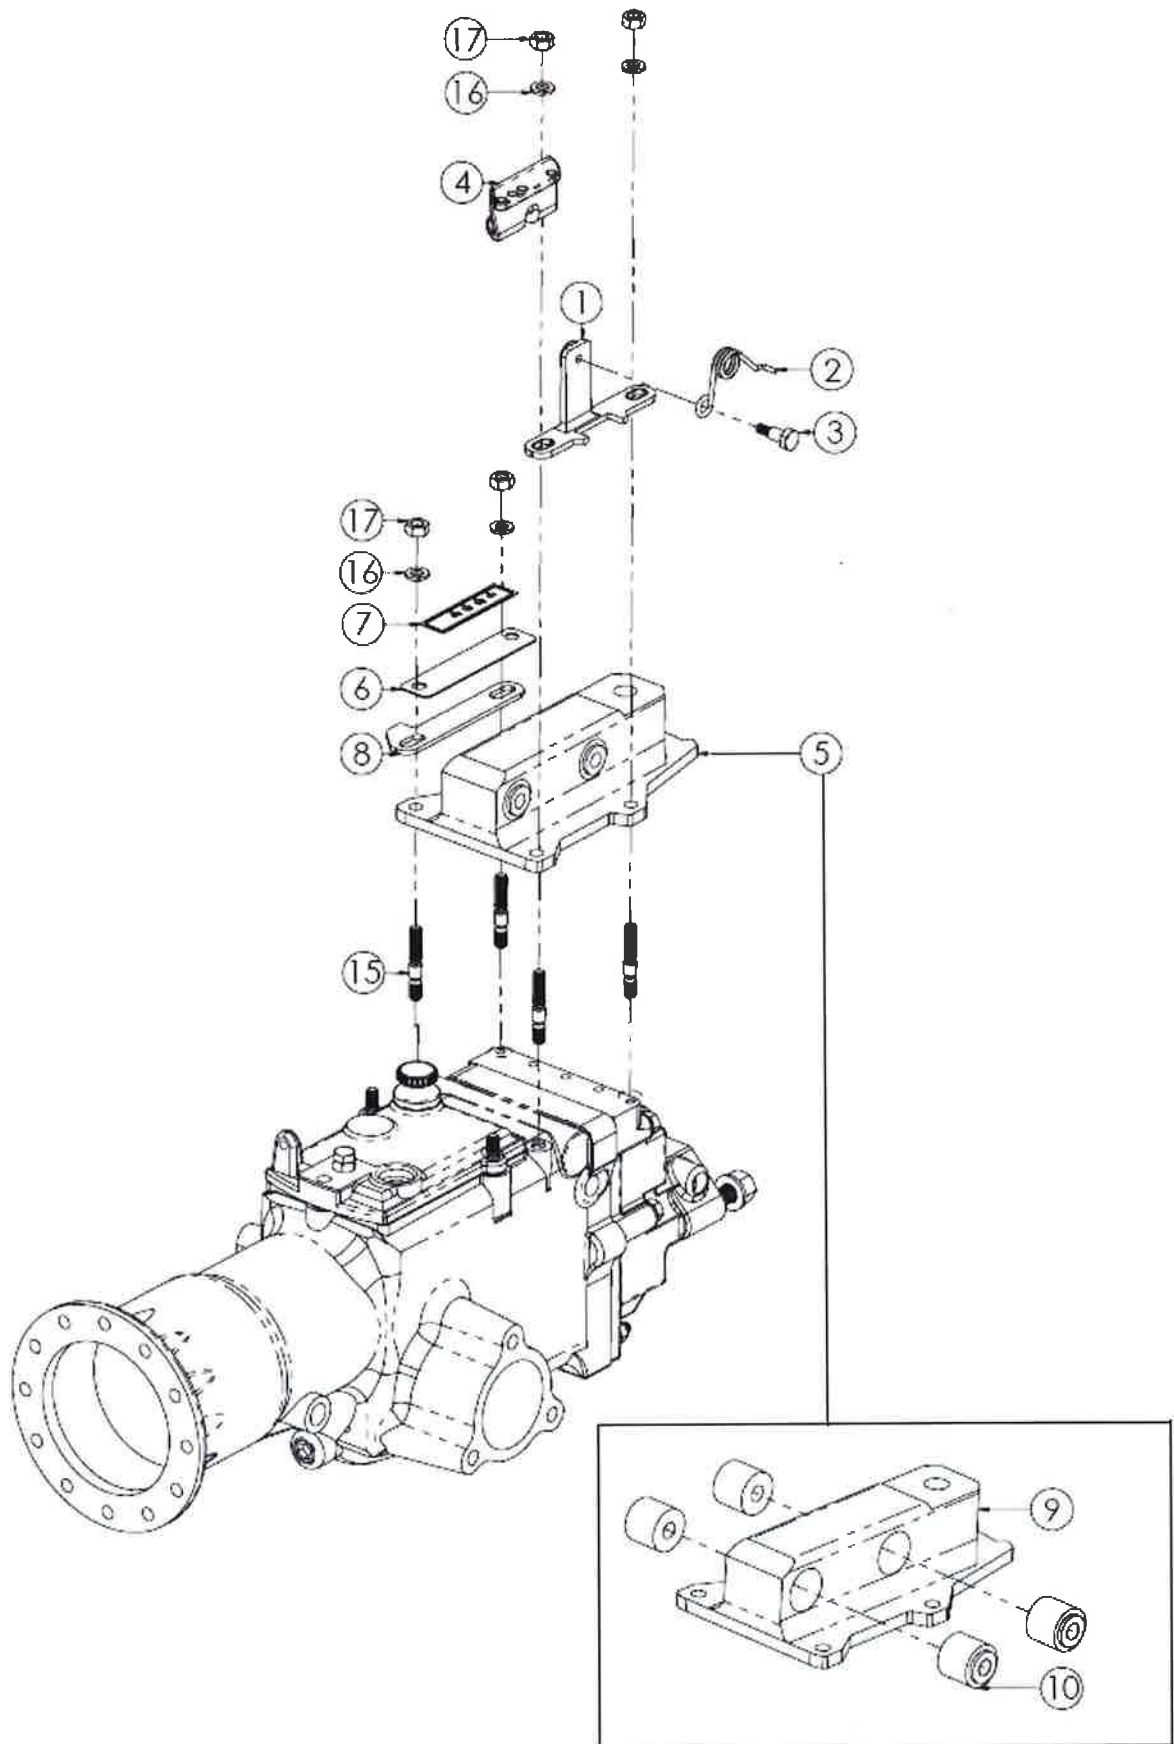

N.	CODICE	DESCRIZIONE	QUANTITA'
1	L.140007	FINE CORSA INVERTITORE	1
2	L.220010	MOLLA INVERTITORE	1
3	L.281005	VITE MOLLA INVERTITORE	1
4	L.120118	FERMO CAVO FRIZIONE	1
5	L.100039	ATTACCO STEG.ACACCIAIO CMP	1
	L.100007	ATTACCO STEG.GHISA CMP	1
6	L.120260	PIASTRINA MARCE	1
7	L.410020	ADESIVO MARCE "1-2-0-3"	1
8	L.140026	FINE CORSA LEVA MARCE	1
9	L.100044	ATTACCO STEGOLA ACCIAIO	1
	L.100045	ATTACCO STEGOLA GHISA	1
10	L.271045	SILENTBLOCK ATTACCO STEGOLA	4
15	L.282002	PRIGIONIERO 8X35 MA Z.	4
16	L.285010	RONDELLA 8 GROWER SPACCATA Z.	4
17	L.284005	DADO 8 MA ZINCATO	4