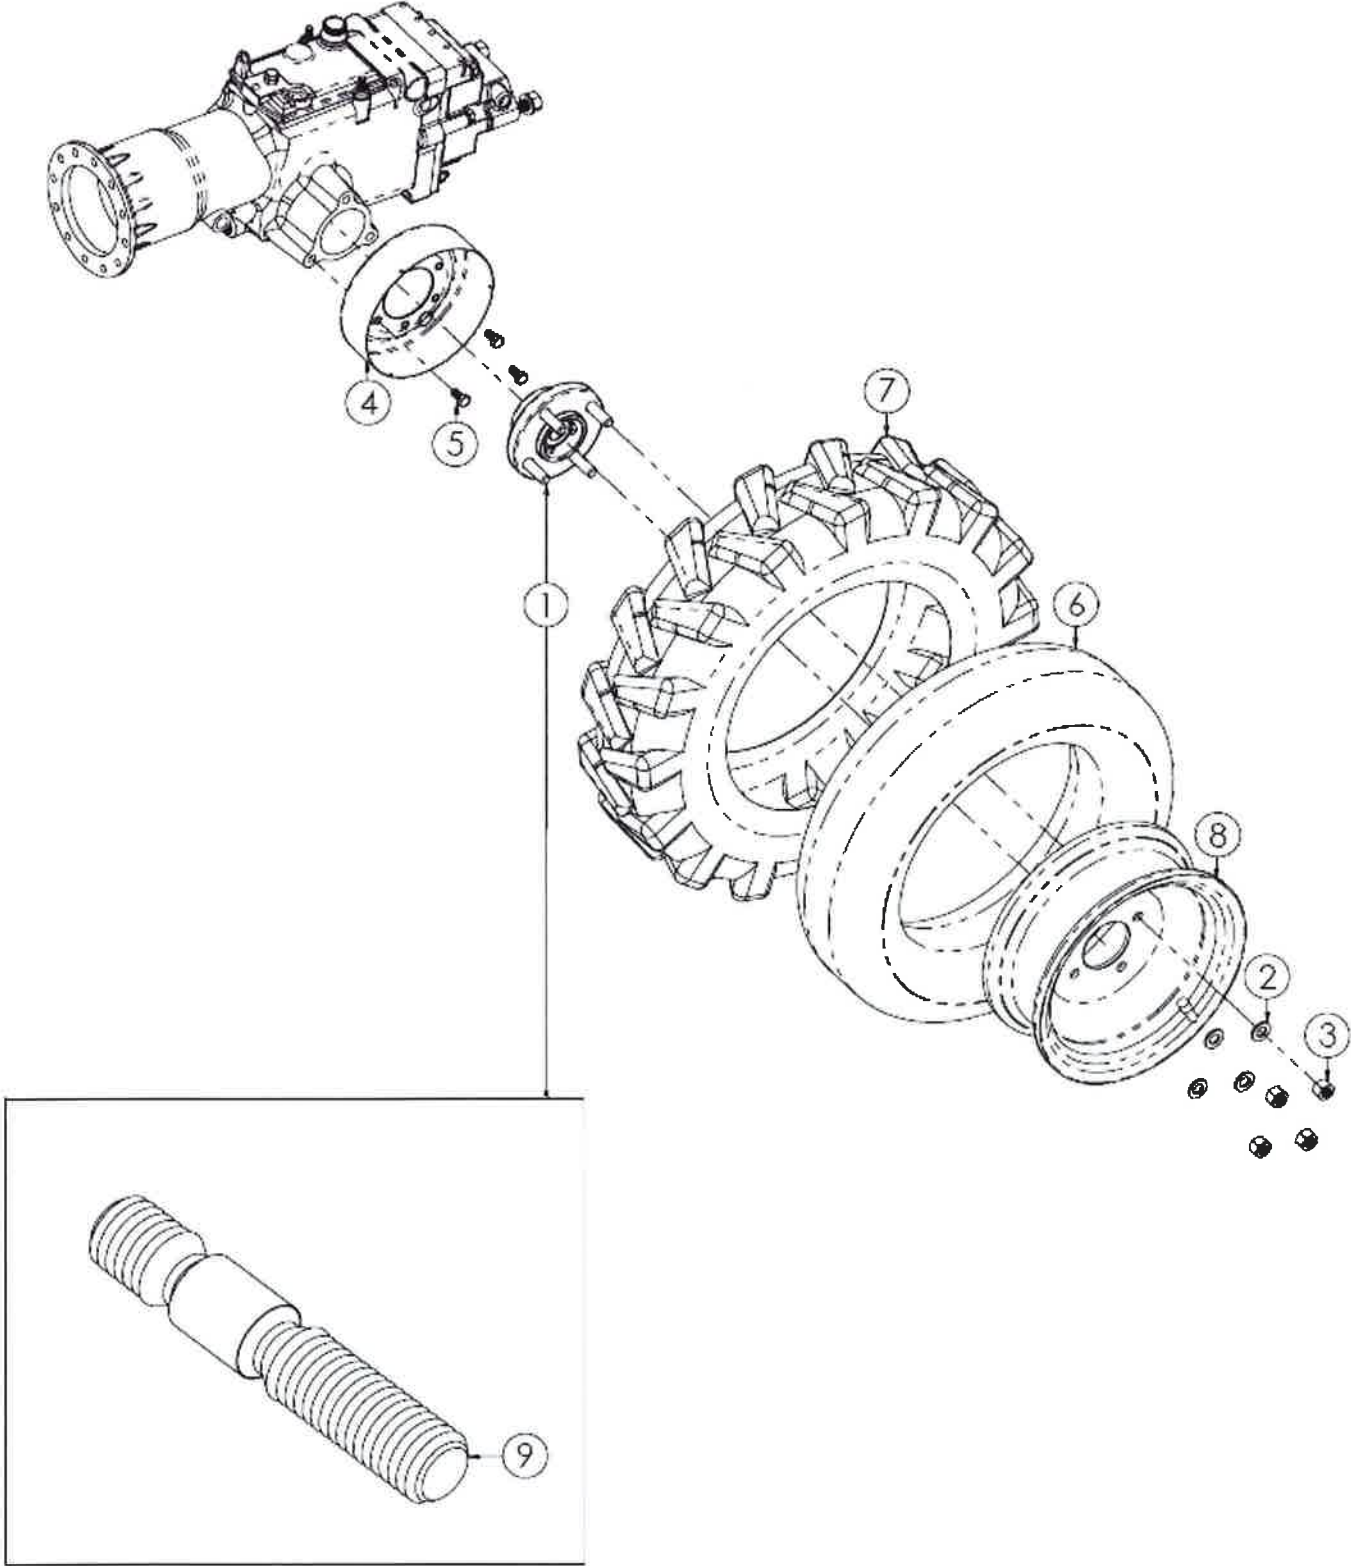

N.	CODICE	DESCRIZIONE	QUANTITA'
1	L.100011	MOZZO RUOTE COMPLETO	2
2	L.285011	RONDELLA 12X24X2,5 PIANA Z.	8
3	L.284011	DADO 12X1.5 PRIGIONIERO	8
4	L.120208	PROTEZIONE MOZZO RUOTA	2
5	L.280042	VITE 8X16 MA Z.	6
6	L.271042	CAMERA ARIA 5.0X10"	2
7	L.271082	PNEUMATICO 5.0X10"	2
8	L.120415	CERCHIO RUOTA 5.0X10"	2
9	L.282003	PRIGIONIERO 12X1.5 FRESA	8