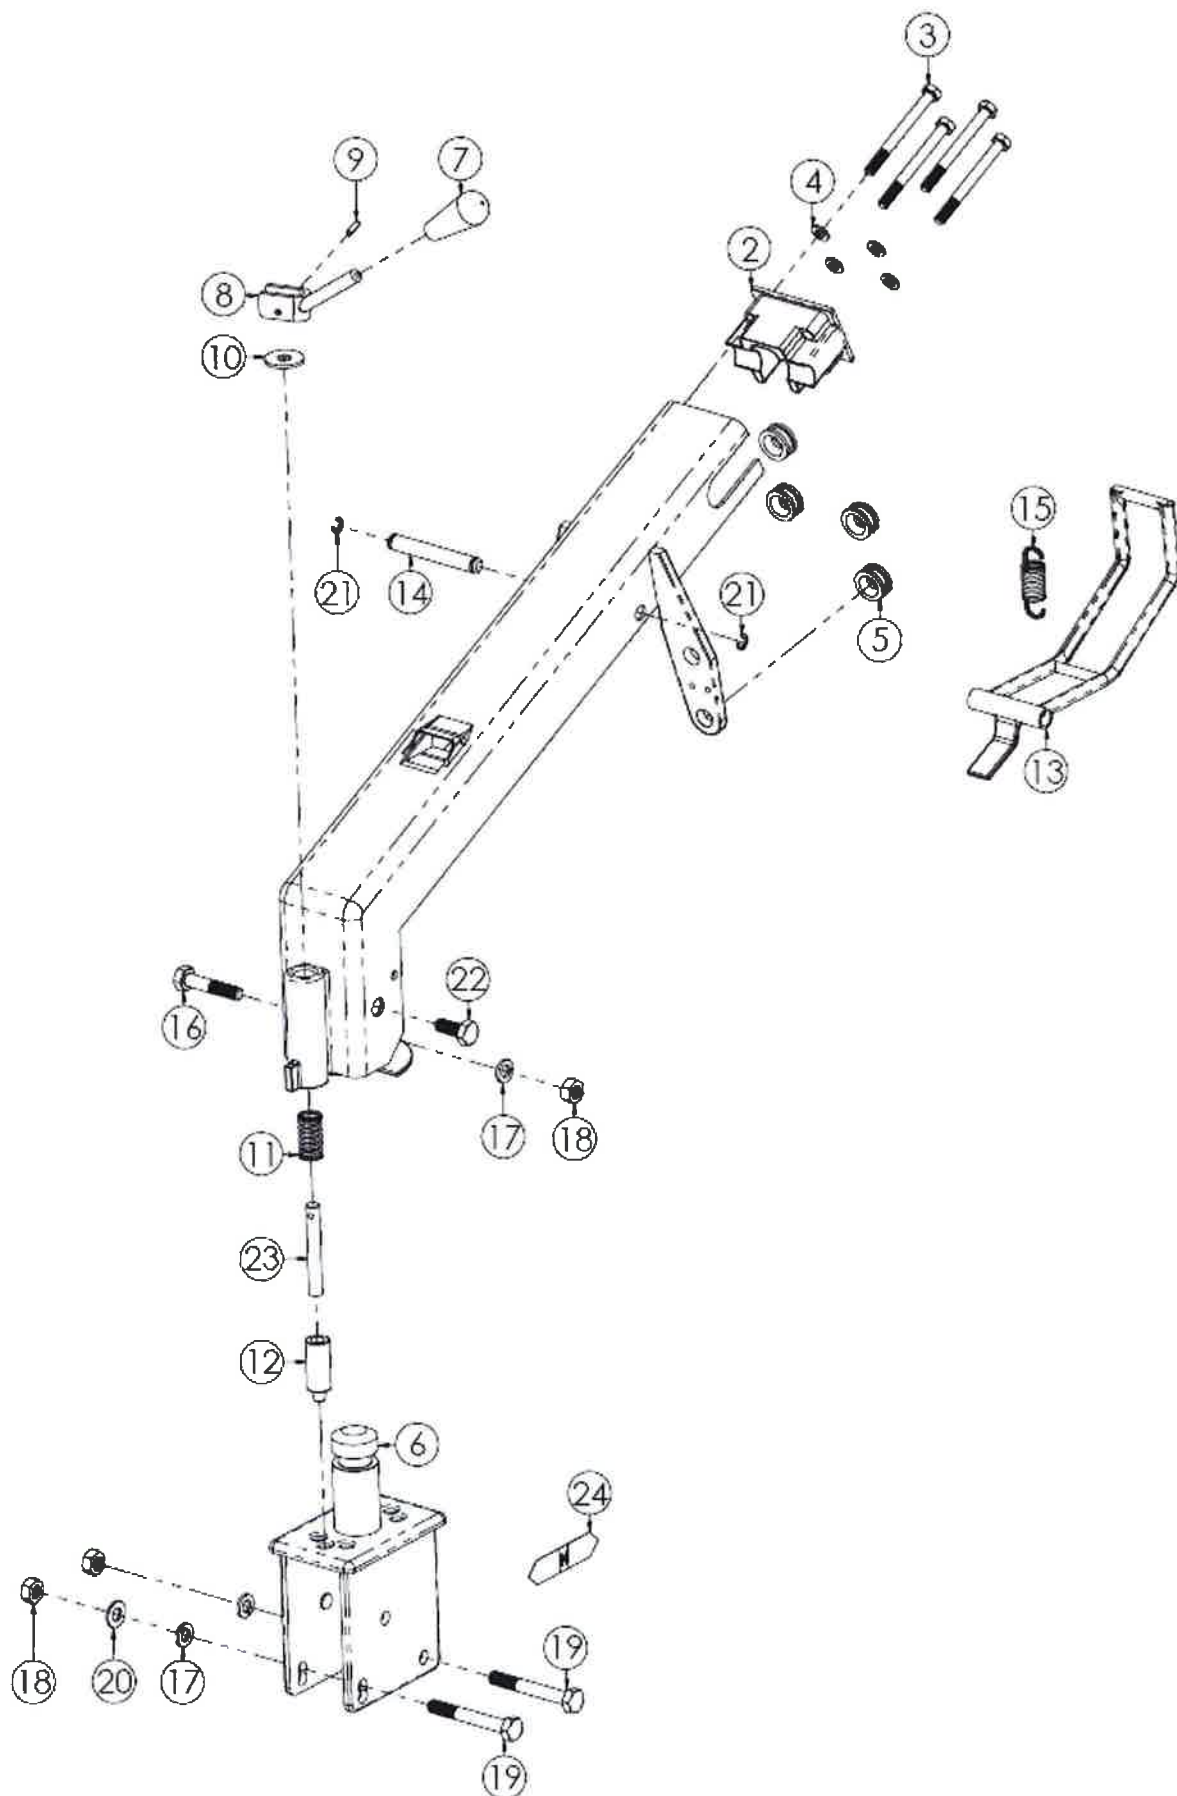

N.	CODICE	DESCRIZIONE	QUANTITA'
1	L.120290	SUPPORTO STEGOLA	1
2	L.100002	MOZZO FISSAGGIO STEGOLA	1
3	L.280119	VITE 8X85 MA Z.	4
4	L.285010	RONDELLA 8 GROWER SPACCATA	4
5	L.271044	GOMMINO PASSACAVO	4
6	L.120347	ATTACCO SUPPORTO STEGOLA	1
7	L.271008	POMELLO PROLUNGA LEVA	1
8	L.120071	LEVA ROTAZIONE STEGOLA	1
9	L.200002	SPINA ELASTICA 4X20	1
10	L.285015	RONDELLA 10X30X2,5 PIANA Z.	1
11	L.220006	MOLLA ROTAZIONE STEGOLA	1
12	L.120072	PERNO BLOCCO STEGOLA	1
13	L.120074	MANIGLIA REGOLAZIONE STEGOLA	1
14	L.120307	PERNO REGOLAZIONE STEGOLA	1
15	L.220005	MOLLA STEGOLA	1
16	L.280010	VITE 10X50 MA Z.	1
17	L.285008	RONDELLA 10 GROWER SPACCATA	3
18	L.284009	DADO 10 MA Z.	3
19	L.280002	VITE 10X75 MA Z.	2
20	L.285002	RONDELLA 10X20X2 PIANA Z.	1
21	L.190014	ANELLO SNODO LEVA MARCE	2
22	L.280025	VITE 10X25 MA Z.	1
23	L.120343	PERNO 10X74 STEGOLA	1
24	L.410053	ADESIVO "FRECCE" 2 COLORI	1