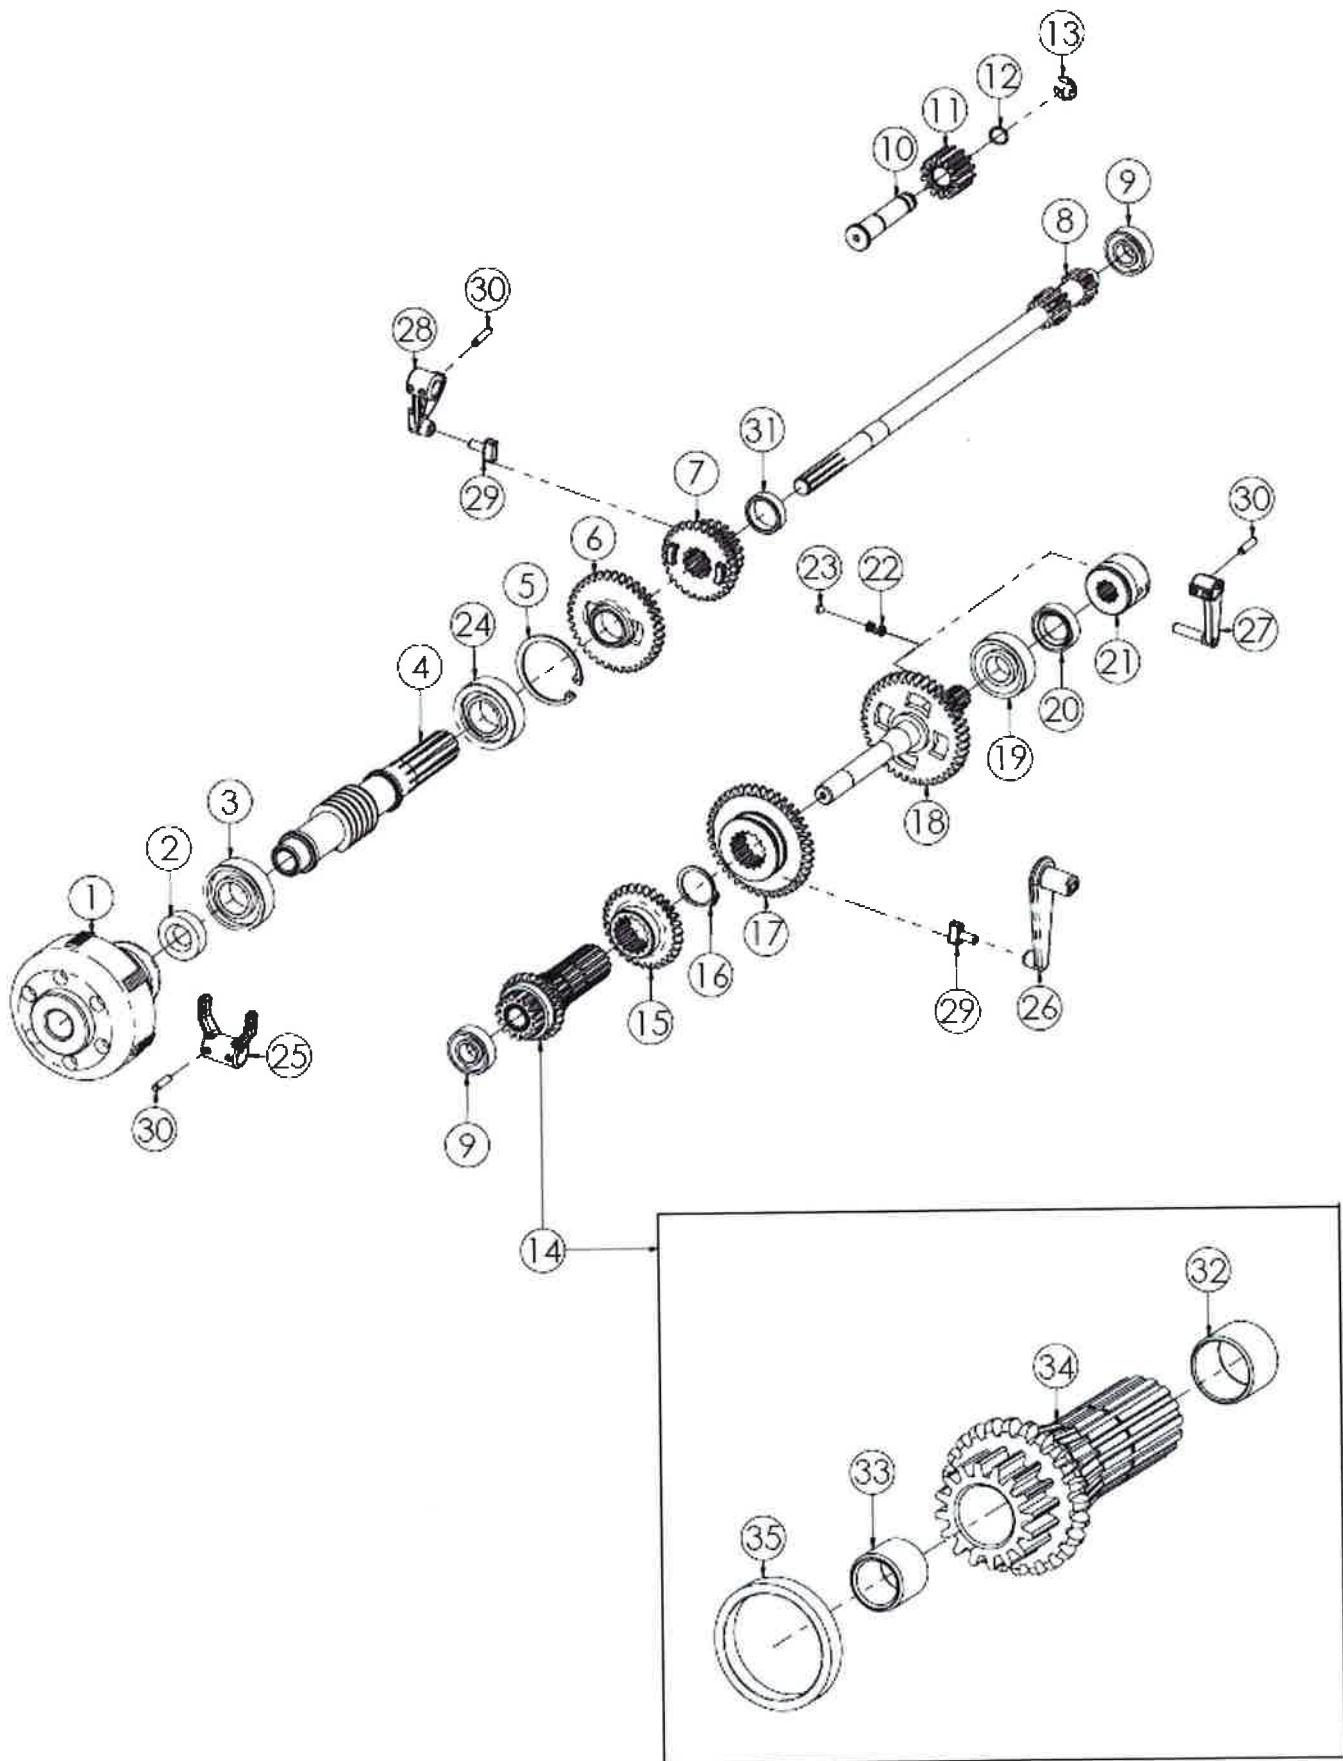

N.	CODICE	DESCRIZIONE	QUANTITA'
1	L.290002	FRIZIONE 4 DISCHI	1
	L.290007	FRIZIONE 4 DISCHI GX270	1
2	L.160007	PARAOLIO 35X15X10	1
3	L.170006	CUSCINETTO 6205	1
4	L.150014	VITE SENZA FINE	1
5	L.191001	SEGER 52 INT.	1
6	L.150015	INGRANAGGIO CONDOTTO Z37	1
7	L.150016	INGRANAGGIO DOPPIO Z29-Z22	1
8	L.150019	ALBERO PRIMARIO	1
9	L.170007	CUSCINETTO 6202	2
10	L.150018	ALBERINO RETROMARCIA	1
11	L.150017	INGRANAGGIO R.M. COMPLETO	1
12	L.230003	OR 11X2.5	1
13	L.192003	ANELLO INGRANAGGIO R.M.	1
14	L.150020	ALBERO SECONDARIO COMPLETO	1
15	L.150021	INGRANAGGIO Z31	1
16	L.190003	SEGER 28 EST.	1
17	L.150022	INGRANAGGIO INV. Z42	1
18	L.150023	INGRANAGGIO PTO	1
19	L.170014	CUSCINETTO 6204	1
20	L.160008	PARAOLIO 35X20X7	1
21	L.140019	MANICOTTO INNESTO PTO RINF.	1
22	L.220007	MOLLA INNESTO PTO	1
23	L.173001	SFERA 1/4	1
24	L.170017	CUSCINETTO 7205PEB	1
25	L.140001	FORCHETTA FRIZIONE	1
26	L.140008	FORCHETTA INVERTITORE	1
27	L.140010	FORCHETTA INNESTO PTO	1
28	L.140006	FORCELLA SELETTORE CAMBIO	1
29	L.140003	PASTIGLIA SELETTORE CAMBIO	2
30	L.200001	SPINA ELASTICA 5X20	6
31	L.180006	BOCCOLA CAMBIO 3+3	1
32	L.180048	BOCCOLA BRONZO 23X20X18	1
33	L.180049	BOCCOLA BRONZO 19.5X15X18	1
34	L.150091	ALBERO SECONDARIO	1
35	L.180005	BOCCOLA CAMBIO	1