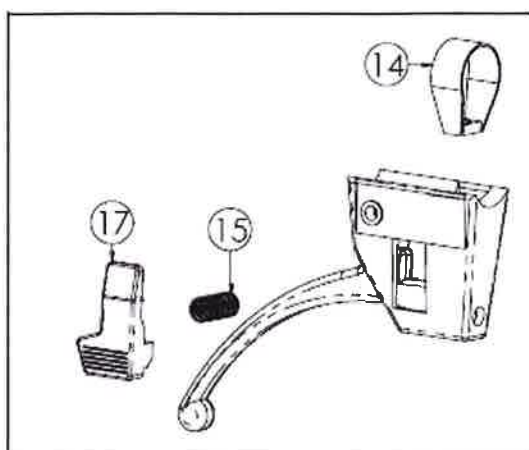

N.	CODICE	DESCRIZIONE	QUANTITA'
1	L.120076	STEGOLA	1
2	L.271017	MANOPOLA C. D.25 S/PARAMANI	2
3	L.270040	LEVA FRIZIONE SX NUOVA	1
4	L.270039	LEVA DIFFERENZIALE DX NUOVA	1
5	L.270033	LEVA MOTORSTOP BENZINA	1
6	L.270004	MANETTINO GAS 6X70	1
7	L.284025	DADO 6 MA CIECO Z.	1
8	L.285004	RONDELLA 6X12X1,6 PIANA Z.	1
9	L.250028	CAVO TRASMISSIONE FRIZIONE	1
10	L.250029	CAVO TRASMISSIONE GAS	1
	L.250031	CAVO TRASMISSIONE GAS GX270	1
11	L.250013	CAVO TRASMISSIONE DIFF.	1
12	L.280123	VITE 6X40 MA BRUCOLA Z.	1
13	L.284003	DADO 6 MA AUTOBLOCCANTE ALTO	1
14	L.380003	FASCETTA C/DADO M6 PER LEVA	2
15	L.220033	MOLLA PER PULSANTE	2
16	L.270056	PULSANTE BLOCCO LEVA FRIZIONE	1
17	L.270057	PULSANTE BLOCCO LEVA DIFF.	1
18	L.270034	LEVA MOTORSTOP DIESEL	1
19	L.250030	CAVO TRASMISSIONE STOP DIESEL	1
21	L.420001	FASCETTA NYLON 4,8X280	4